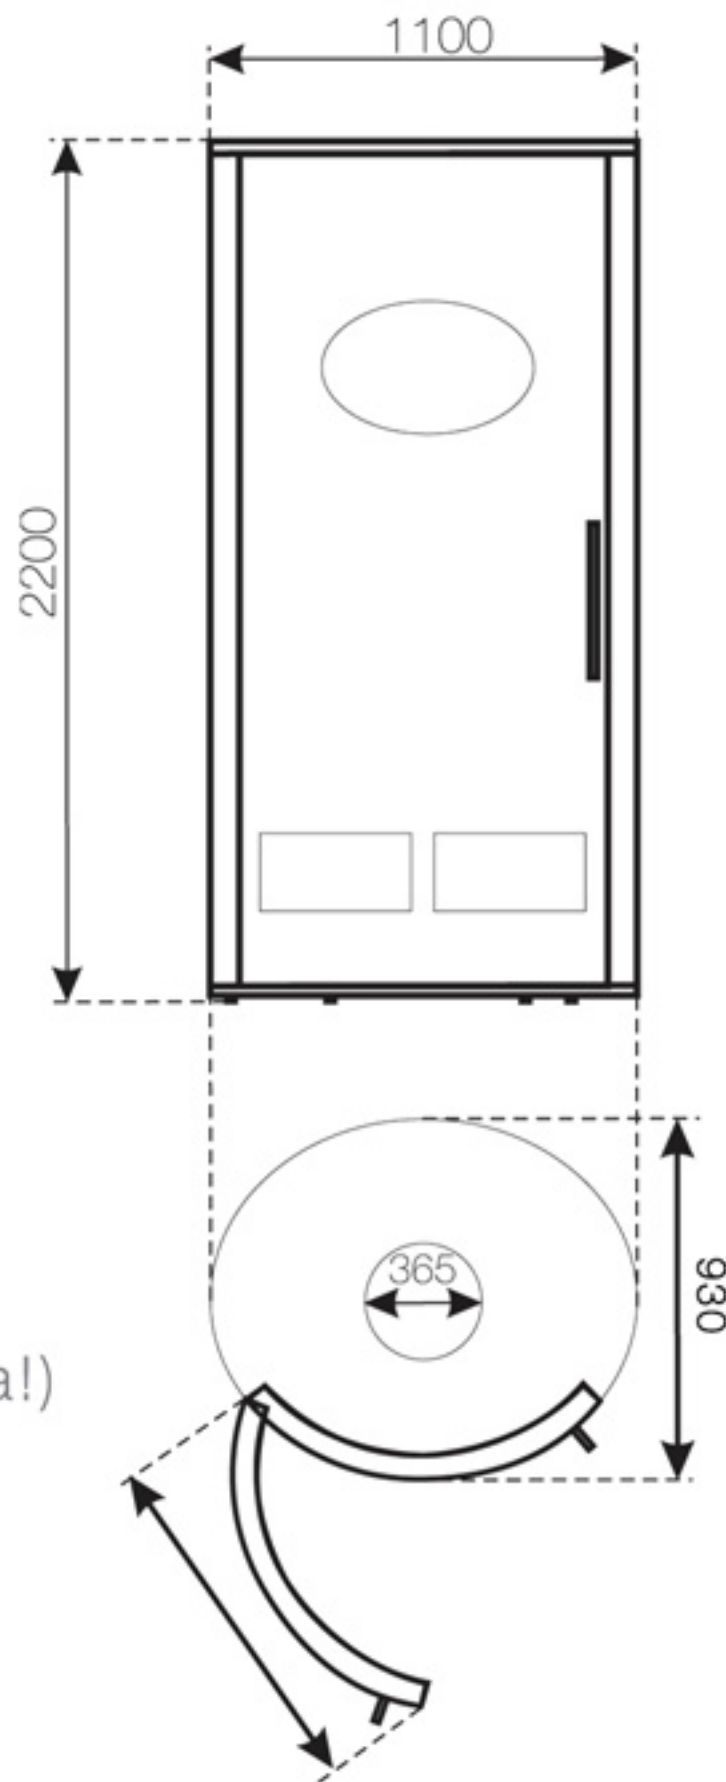

Black Care Infraszolárium

Teljesítményfelvétel: 8810W

Méret: 1100 x 930 mm

- infra előkezelés
(felkészíti a bőrt a napozásra)
- beszélő szolárium
(üdvözli a vendéget, a napozóidő végén elköszön a vendégtől)
- CBS dekorfény /cyber blue sky/
- beépített sztereó hangfalak
- hangerő szabályzó
- érintőképernyős digitális vezérlő
- ventilátor
- üzemóra számláló
- utóhűtés állító
- tükörreflektor
- professzionális gyorsbarnító turbócső
(az egyetlen TÖKÉLETES barnulás!
A test minden pontjától egyenlő távolságra!)
- relax digitális hangterápia (vízesés, patak csobogás, tavasz hangjai, madárdal)
- plexis kivitel
- zsetonautomata
- SMS info (SMS-t küld a forgalomról)

Ajánlott kabinméret: